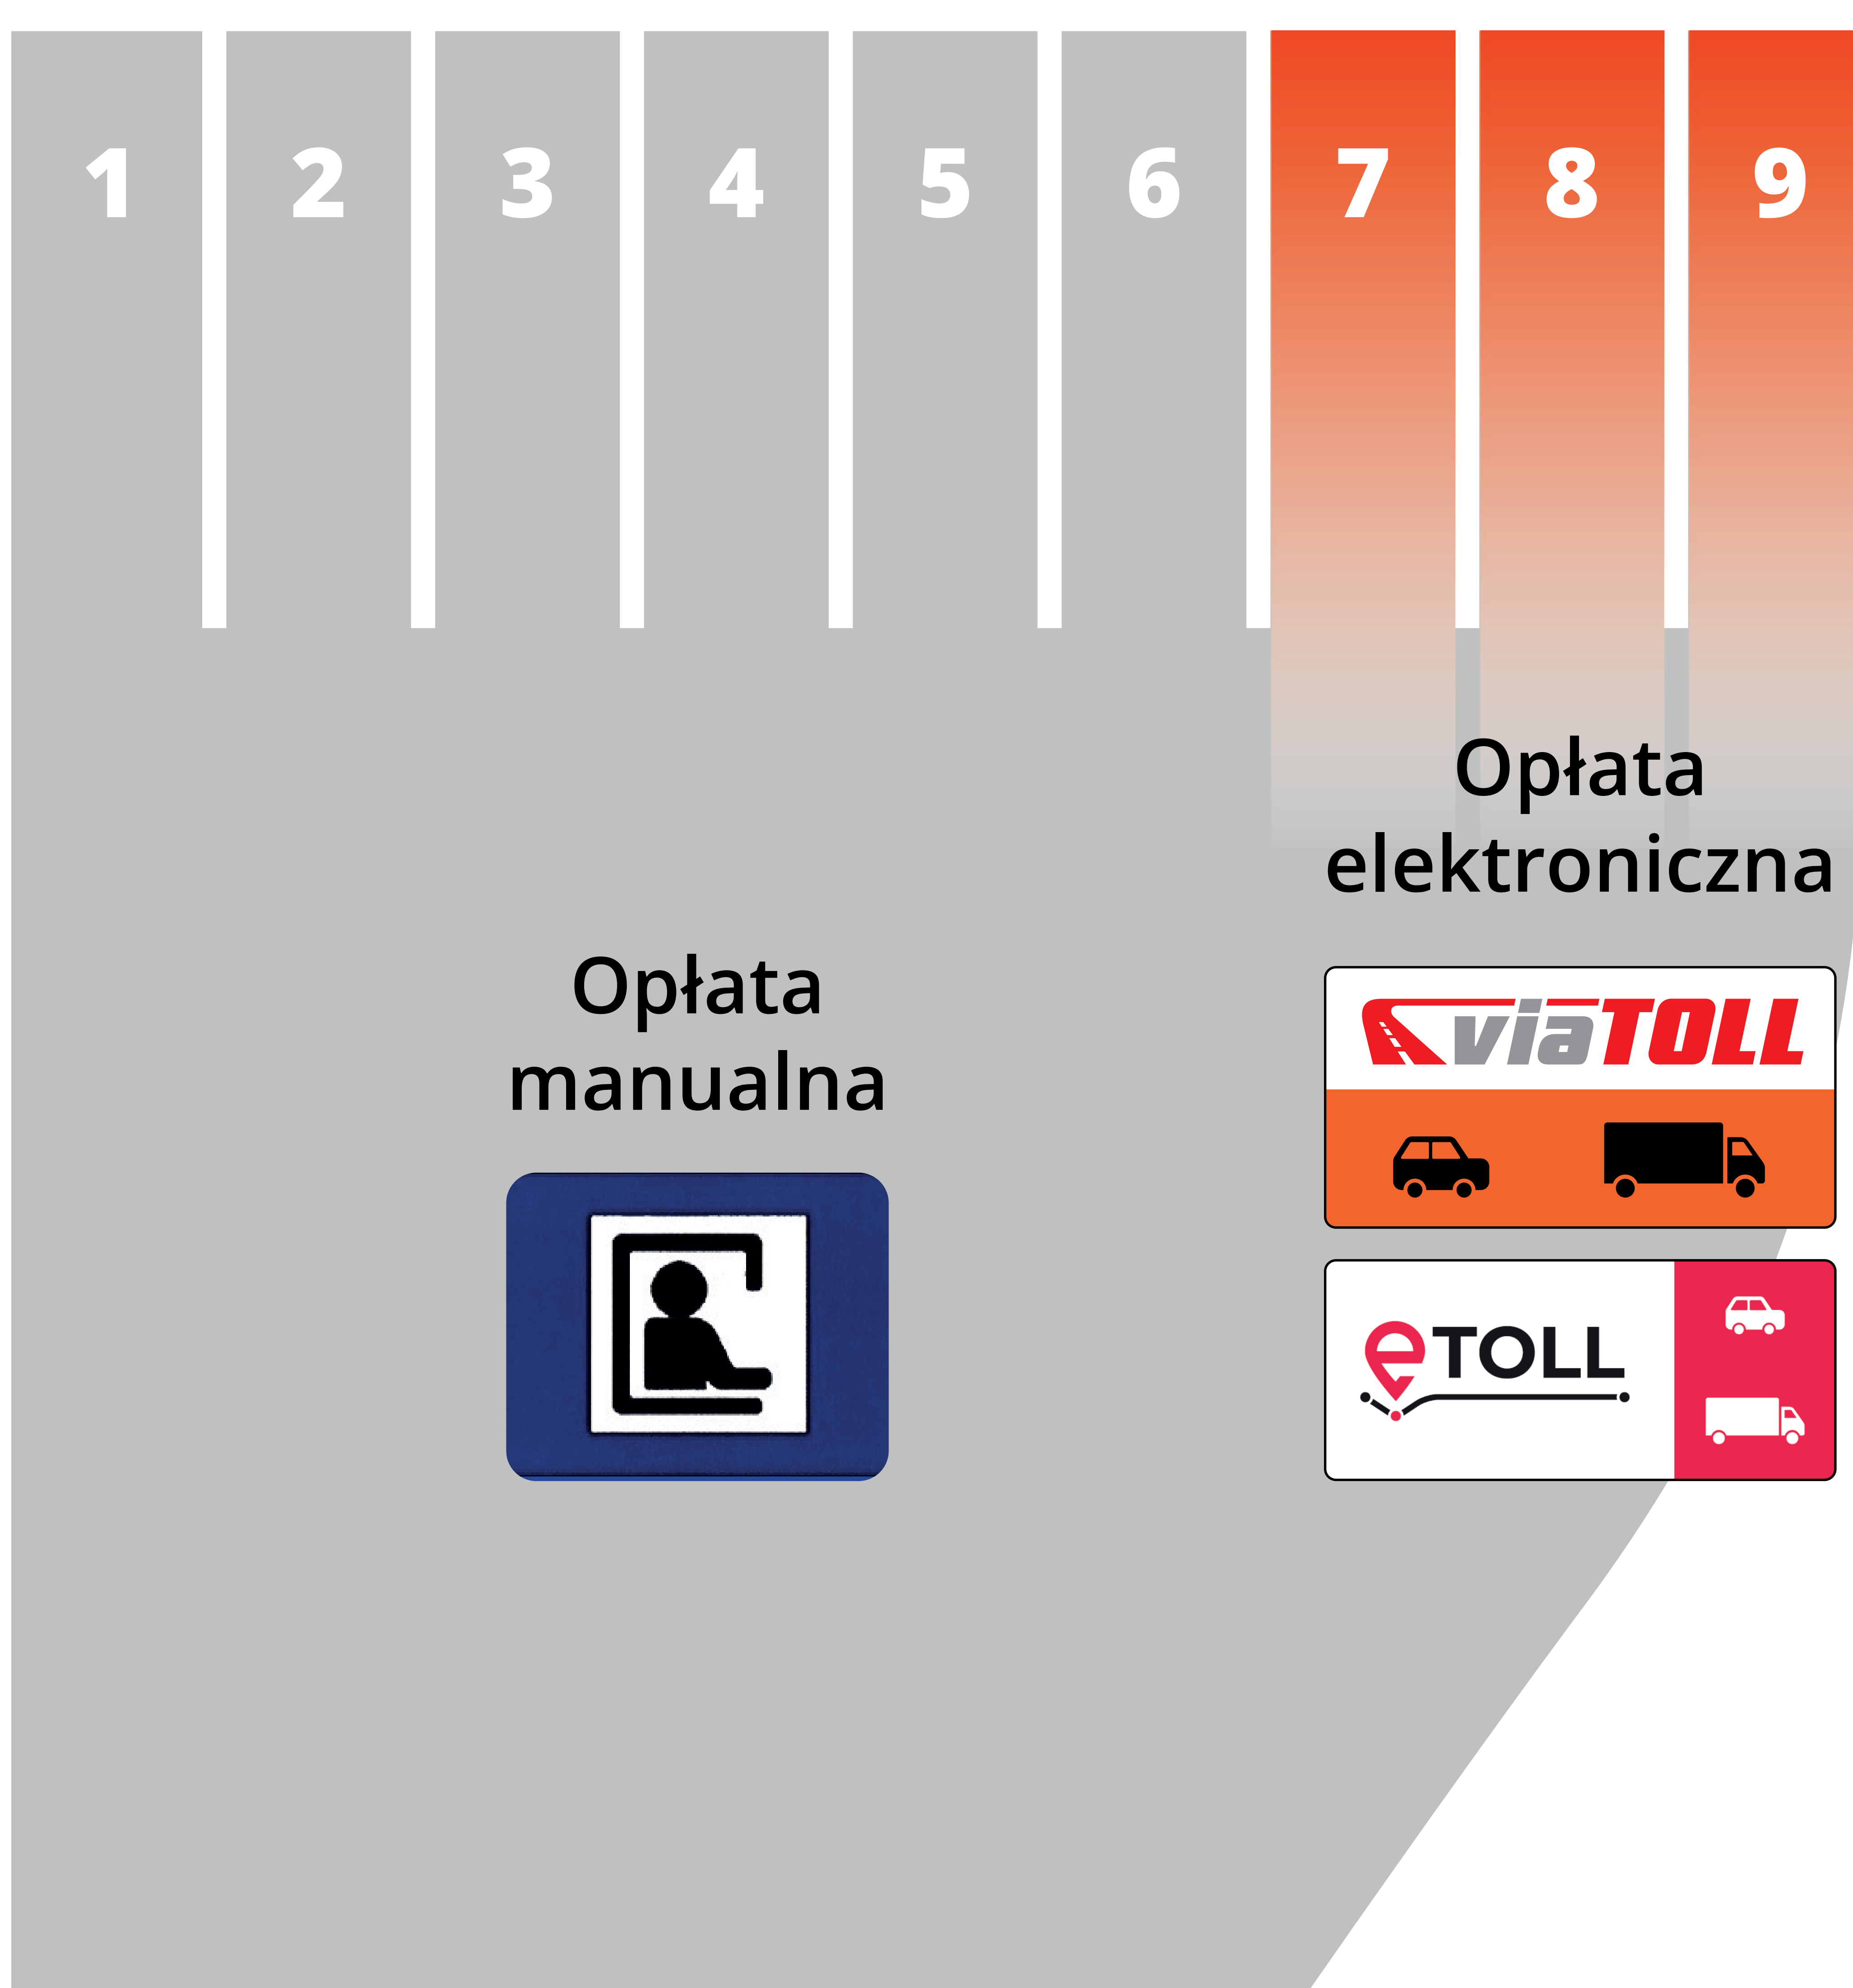

**Zapamiętaj oznaczenia
tablic świetlnych nad bramkami:**

**Pas
zamknięty**

**Pas
otwarty**

**Na placu poboru opłat zajmij pas
właściwy dla rodzaju płatności i pojazdu:**

**Przed zjazdem z autostrady, zajmij pas
wskazany przez znaki:**

Opłata manualna
**Kieruj się
prosto**

Opłata elektroniczna
**Jedź prawym
pasem**